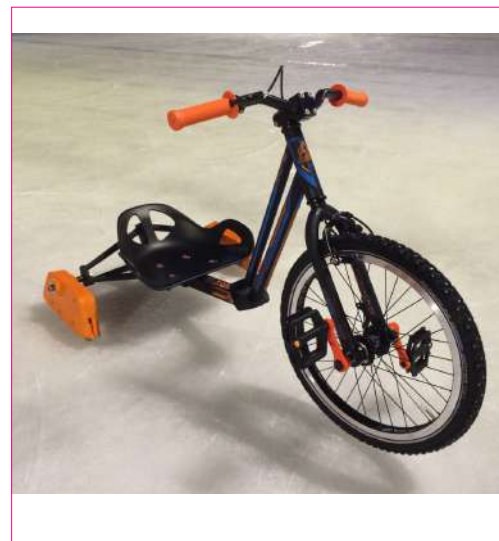

Ice Bike

Surprenant, original et inédit le Ice Bike se trouve à mi-chemin entre la luge et le vélo !

Courses, parcours, défis, glissades et dérapages sont au programme !.....

- Lames à l'arrière
- Pneu équipé de clous à l'avant
- Siège réglable
- A partir de 12 ans

Pour créer des animations
En complément du patinage
Activité pour séances privées
Nombreuses possibilités

A la vente et à la location