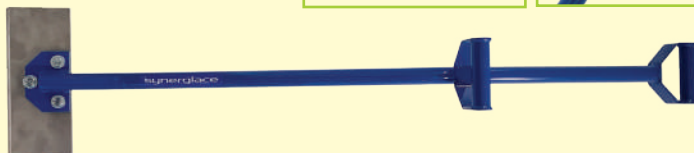

Couteau à glace

Pour enlever les filets de glace et les bouelets en bord de rambarde. Conception Synerglaçe.

Matière : Inox
Largeur lame : 22 cm
Longueur manche : 152 cm