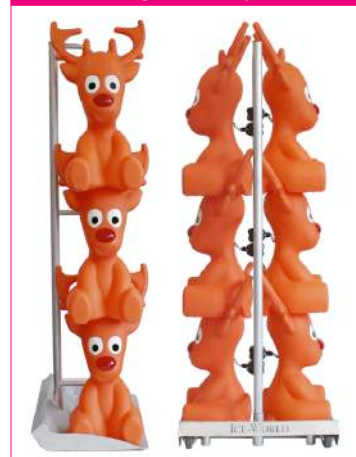

AIDE AU PATINAGE

Tommy

Tommy le renne est le compagnon idéal pour apprendre et s'amuser sur la glace.

Stable, robuste, et attrayant il procurera de joyeux souvenirs aux jeunes utilisateurs.

Vendus par 3 dont 1 bleu + 1 brun + 1 orange

S'empilent pour un rangement facile !

Public :	Enfants
Matériau :	PE
Hauteur :	80 cm
Largeur :	40 cm
Profondeur :	35 cm
Poids :	7 kg

GARANTEE	ORIGINE
2 ans	UE

Tommy et Bobby Pick Up

Module de distribution en libre service des Tommy et Bobby !...

Le Pick Up est idéal pour le rangement, le stockage et la mise à disposition en libre service des modules d'aide au patinage.

Facilement déplaçable il permet l'accès en libre service aux utilisateurs par insertion de jeton ne ressemblant à aucune pièce «€» existante, la prise est autonome et le retour obligatoire contre consigne.

Fabrication : Structure métallique
Manipulable par 1 personne
Possède 2 roues pour le déplacement

GARANTEE	ORIGINE
2 ans	UE

Exclusivité!

BOBBY x 5

JETON

TOMMY x 3

TOMMY x 6