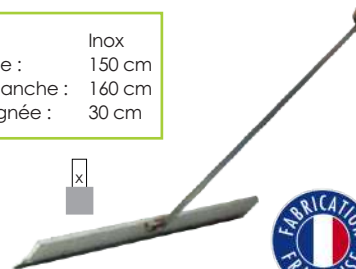

Raclette à glace 1500

Pour enlever les débris de glace ou les résidus de neige après le surfacage.

Matière : Inox
Largeur lame : 150 cm
Longueur manche : 160 cm
Largeur poignée : 30 cm

GARANTIE 2 ans ORIGINE F