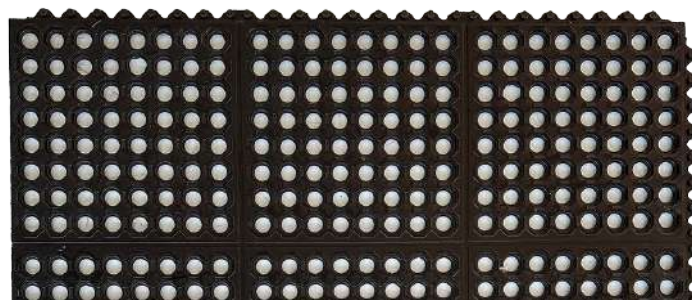

Grande stabilité au sol, ils peuvent se connecter entre eux grâce à leur astucieux système de jumelage.

Face côté sol munie de picots afin de faciliter l'évacuation des liquides.

Dalle caoutchouc Mabomat