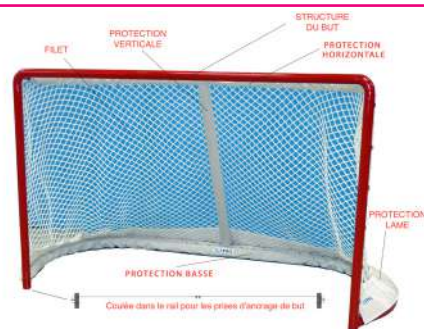

CAGES DE HOCKEY

Cage Hockey IIHF

Normalisée IIHF, cette cage de but offre toutes les garanties de normalisation et de sécurité. D'une grande qualité de fabrication elle assurera une fonction pérenne par sa solidité et la possibilité d'échange de nombreuses pièces. Des options peuvent venir compléter les attentes des utilisateurs (chariot porte cage, protections supplémentaires...).

Embase fixe sur demande. Vendue par paire

Public : Enfants / Adultes
Matière : Cage en métal
Protections et filet : PVC / Nylon
Hauteur : 122 cm
Longueur : 183 cm

XI GARANTIE ORIGINE
2 ans EU

Cage Hockey