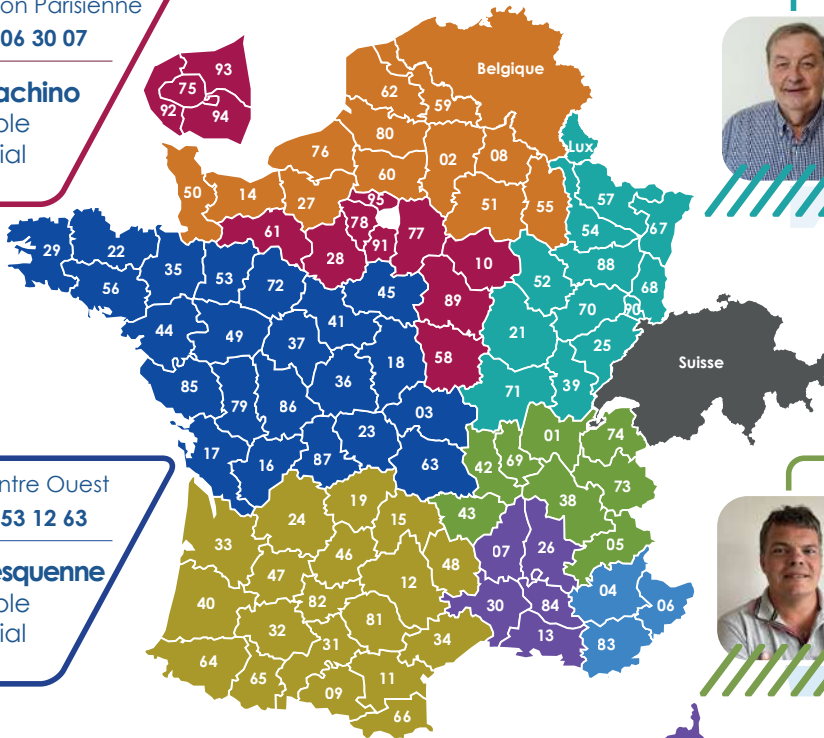

Secteur Centre Ouest
+33 (0)6 74 53 12 63

Nicolas Desquenne
Responsable
Commercial

Secteur Rhone Alpes
+33 (0)6 71 85 08 36

Benoît Lavé
Responsable
Commercial

Secteur Sud Ouest
+33 (0)6 07 67 37 01

Éric Daniel
Responsable
Commercial