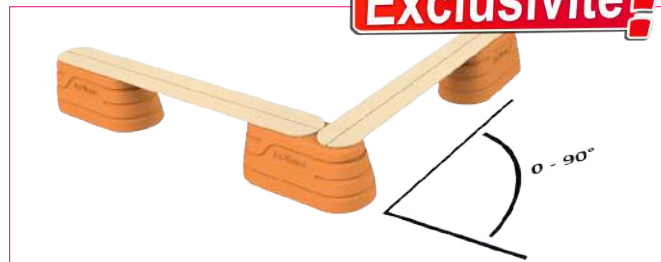

Module ice

Module pratique et léger de séparation de piste transformable en modules d'animation grâce à ses accessoires.

- Séparation simple
- Séparation avec rehausse mur blanc ou mur de château
- Séparation avec support sapin
- Accessoirisation en banc droit ou en angle
- Accessoirisation en support publicitaire

Pose temporaire ou sur périodes longues grâce aux réglettes aluminium présentes sous les modules

Dimensions :
Longueur : 1 mètre
Largeur : 45 cm
Hauteur : 40 cm
Manipulable par 1 personne
Empilable

CABANITE ORIGINE
2 ans UE

Exclusivité!

Séparateur de piste A-B-C-D

Exclusivité!

Une séparation « loisirs » pratique, légère et très rapide à mettre en place !
Idéales pour les petites zones de jardins de glace des tout-petits.

Dimensions :
Longueur : 1,05 m
Hauteur : 75 cm
Manipulable par 1 personne