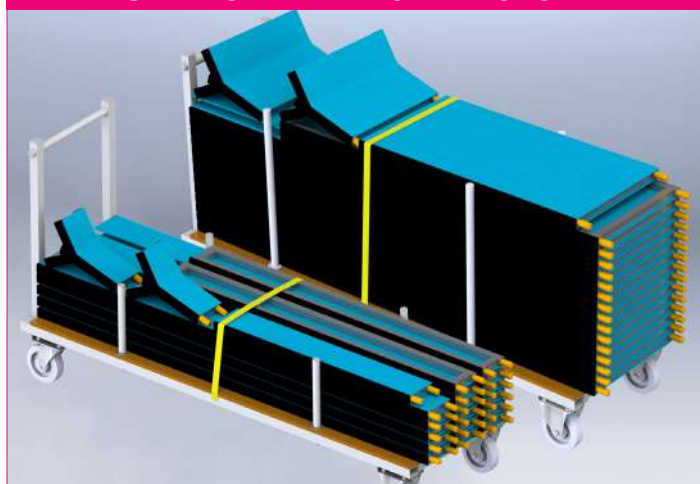

CHARIOT DÉDIÉ AU TRANSPORT

Mouss'Divider

Un nouveau module en mousse, léger et simple d'utilisation pour séparer la piste des diverses activités.

Avec son système de Velcro et d'attaches, l'assemblage des blocs est simple et rapide.

Matériel résistant et manipulation facile pour un usage quotidien sur la glace.

Stockage réduit pour des séparations à l'infini !

Dimensions :

Longueur : 250 cm x 20 cm

Hauteur : 20 cm

Poids : 5kg

Manipulable par 1 personne

Couleur : Bleu

GARANTIE	ORIGINE
2 ans	PL