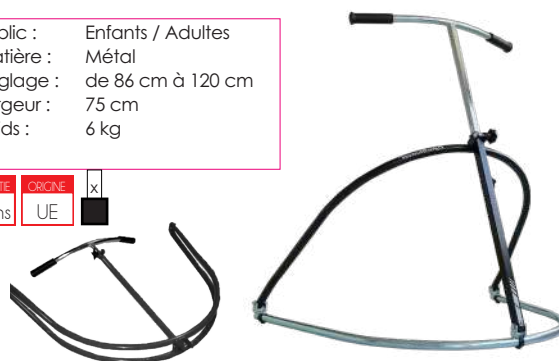

CARANTÉ 2 ans ORIGINE UE

Déambul'max

NOUVEAU ANNEAU DU BAS GALVANISÉ

Voici une réponse aux demandes de modularité. Conçu à la fois **pour les enfants et les adultes**. Pliable à plat il se range très facilement.

Public : Enfants / Adultes
Matière : Métal
Réglage : de 86 cm à 120 cm
Largeur : 75 cm
Poids : 6 kg

CARANTÉ 2 ans ORIGINE UE

Chaise luge multicolore

Accessoire à la base de la création des jardins de glace, la chaise luge enfant est l'outil pédagogique idéal.

Elle allie sécurité et plaisir, permettant aux tout petits d'appréhender la glisse comme un jeu.

Public : Enfants
Matière : PEHD
Hauteur : 59 cm
Largeur : 35 cm
Profondeur : 48 cm
Poids : 6 kg

CARANTÉ 2 ans ORIGINE FR