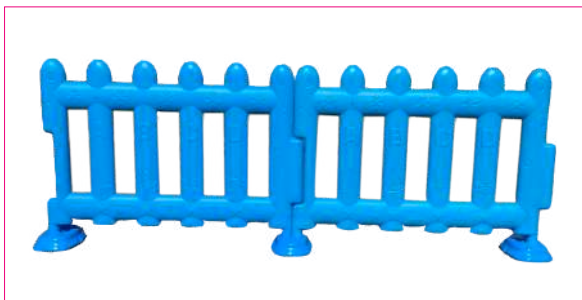

Séparateur de piste A-B-C-D

Exclusivité!

Une séparation « loisirs » pratique, légère et très rapide à mettre en place !
Idéales pour les petites zones de jardins de glace des tout-petits.

Dimensions :
Longueur : 1,05 m
Hauteur : 75 cm
Manipulable par 1 personne

CABANITE ORIGINE
2 ans UE