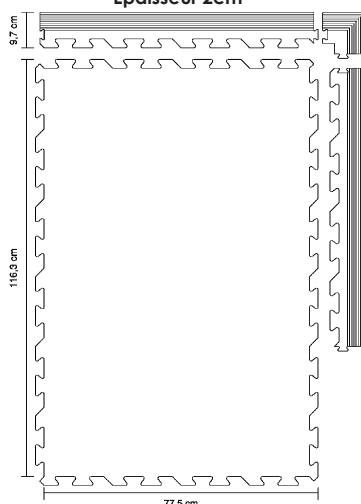

LAGAMA
Épaisseur 2cm