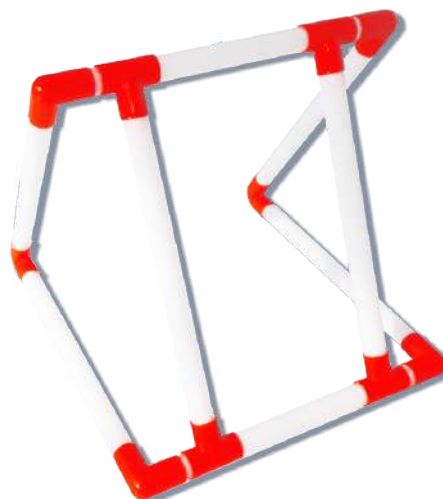

Le nouveau déambul'tub

Certainement le plus simple des aides au patinage dans sa conception, il est aussi l'un des plus efficaces et l'un des plus connus pour une première approche de la patinoire.

Léger et stable il permet aux enfants de faire leurs premiers pas sur la glace en confiance.

Public : Enfants
Matière : PU
Hauteur : 80 cm
Largeur : 60 cm
Profondeur : 60 cm
Poids : 1,7 kg

CARANTÉ 2 ans ORIGINE UE