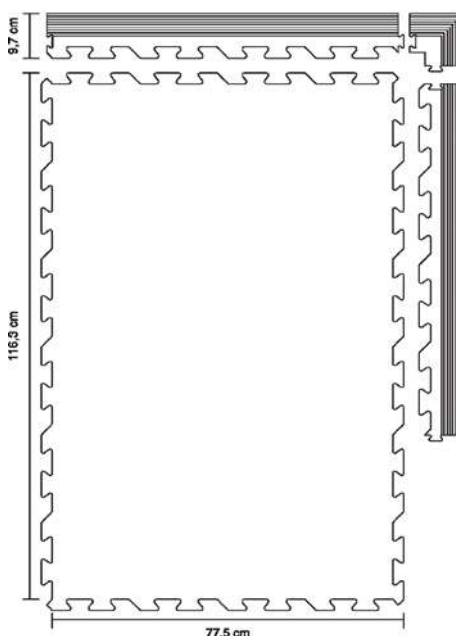

Épaisseur 1 cm

LAGAMA

Épaisseur 2 cm

DAMONA

Épaisseur 2 cm

DALLE CAOUTCHOUC MABOMAT

Plusieurs modèles de Tapis en caoutchouc à haute résistance aux entailles sont disponibles en plusieurs dimensions. Grande stabilité au sol et belle finition d'assemblage.