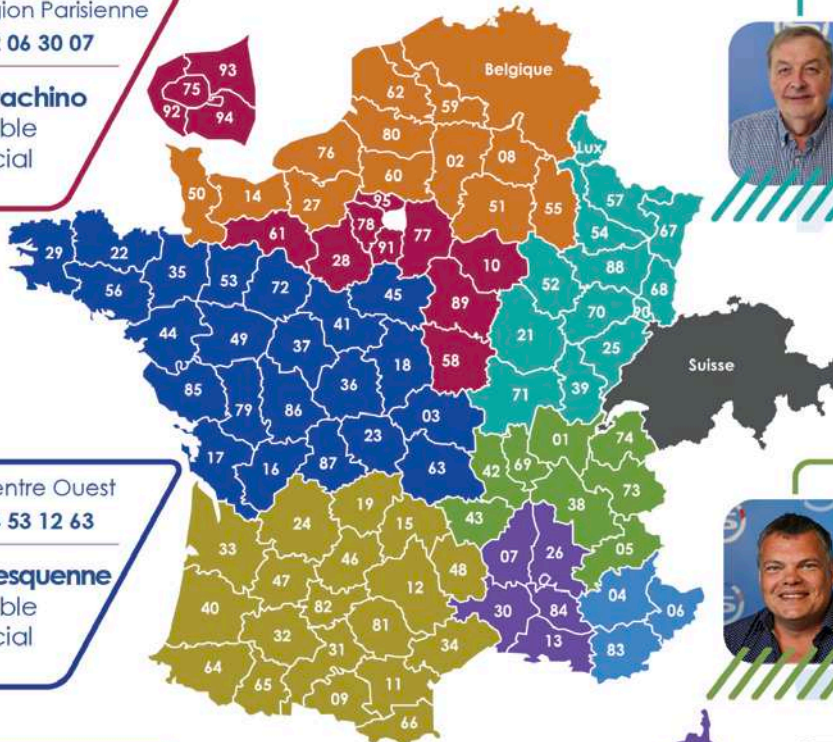

Paris et région Parisienne
+33 (0)6 49 88 49 47

Rapaël Faure
Responsable
Commercial

Paris | Sud Est et Corse
+33 (0)6 72 44 92 52

Grégory Fage
Directeur Général
Responsable
Grands comptes

Secteur Nord et Belgique
+33 (0)6 77 42 15 42

Bruno Hubinet
Directeur
Commercial

Paris et région Parisienne
+33 (0)6 02 06 30 07

Nikita Barachino
Responsable
Commercial

Secteur Grand Est
+33 (0)6 07 33 42 25

Philippe Aubertin
Président
Responsable
Commercial

Secteur Centre Ouest
+33 (0)6 74 53 12 63

Nicolas Desquenne
Responsable
Commercial

Secteur Rhone Alpes
+33 (0)6 71 85 08 36

Benoît Lavé
Responsable
Commercial

Secteur Sud Ouest
+33 (0)6 07 67 37 01

Éric Daniel
Responsable
Commercial

Secteur France / Suisse
+33 (0)6 70 90 12 99

Caroline Sors
Directrice
Exploitation

Secteur Sud + Corse
+33 (0)6 98 25 10 48

Nohann Lefevbre
Superviseur
Technique

Secteur Sud Est
+33 (0)6 87 46 98 48

Franck Colombani
Superviseur
Technique

Le pôle commercial