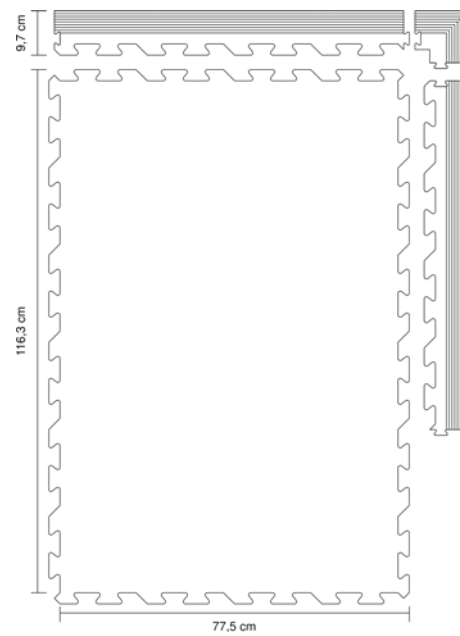

Épaisseur 1 cm

LAGAMA

Épaisseur 2 cm

DAMONA

Épaisseur 2 cm

DALLE CAOUTCHOUC MABOMAT

Plusieurs modèles de Tapis en caoutchouc à haute résistance aux entailles sont disponibles en plusieurs dimensions. Grande stabilité au sol et belle finition d'assemblage.