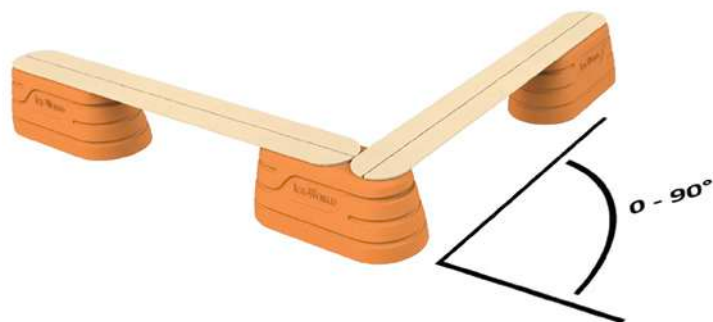

Longueur : 1,05 m

Hauteur : 75 cm

Manipulation : 1 personne

Garantie : 2 ans

Origine : UE

MOUSS'DIVIDER

Module en mousse pratique et léger. Grâce à son système de Velcro et d'attaches, l'assemblage est rapide et sans effort. Résistant, il est parfaitement adapté à un usage intensif. Son format permet un stockage optimisé et des configurations multiples.

Longueur : 250 x 20 cm

Hauteur : 20 cm

Manipulation : 1 personne

Garantie : 2 ans

Origine : PL

BLOCS MOUSSE

Ensemble complet de 20 blocs pour l'apprentissage du patinage, incluant 2 arches et un chariot de transport. Les blocs, disponibles en plusieurs formes et tailles, s'adaptent à tous les besoins. Possibilité de personnalisation pour une expérience encore plus ludique.

Manipulation : 1 personne

Garantie : 2 ans

Origine : PL

MODULE ICE

Module de séparation pratique, léger et modulable, idéal pour structurer la piste ou créer des espaces d'animation sur la glace. Facilement transformable, il s'adapte à différents usages grâce à de nombreux accessoires : rehausse mur blanc ou mur de château, support sapin, bancs droits ou en angle, ou encore support publicitaire.