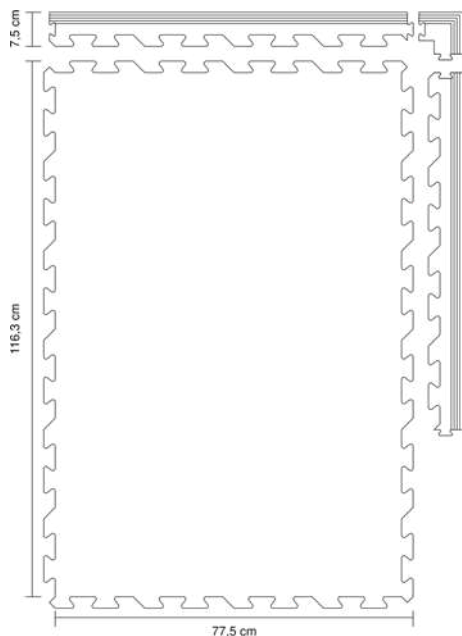

Épaisseur 1 cm

LAGAMA

Épaisseur 2 cm

DAMONA

Épaisseur 2 cm

DALLE CAOUTCHOUC MABOMAT

Plusieurs modèles de Tapis en caoutchouc à haute résistance aux entailles sont disponibles en plusieurs dimensions. Grande stabilité au sol et belle finition d'assemblage.