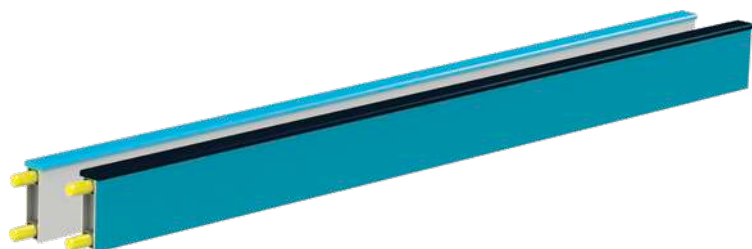

MODULE ICE

Module de séparation pratique, léger et modulable, idéal pour structurer la piste ou créer des espaces d'animation sur la glace. Facilement transformable, il s'adapte à différents usages grâce à de nombreux accessoires : rehausse mur blanc ou mur de château, support sapin, bancs droits ou en angle, ou encore support publicitaire.

Pensé pour s'intégrer à toutes les configurations, il peut être installé en ligne droite ou en angle. La fixation est simple, qu'il s'agisse d'une pose temporaire ou sur de longues périodes, grâce aux réglettes aluminium situées sous chaque module.

Longueur : 1 m

Largeur : 45 cm

Hauteur : 40 cm

Manipulation : 1 personne / Empilable

Garantie : 2 ans

Origine : UE

DIVIDER ICE PRO

Séparateurs de piste légers, robustes et simples à manipuler, parfaits pour moduler l'espace sur la glace. Structure en aluminium T6 avec rail noir et cloison en PEHD (bleu ou blanc), assemblée par rivets inox pour une excellente durabilité. Les accroches flexibles en polyuréthane assurent une liaison sûre entre les modules.

Disponibles en deux hauteurs : 150 mm et 510 mm.

Un chariot de stockage adapté est proposé, équipé de roulettes, d'une barre de manœuvre et de supports verticaux amovibles pour un transport et un rangement facilités.

Longueur : 26 à 30 m

Hauteur : 150 ou 510 mm

Manipulation : 1 personne

Chariot : Dédié au transport

Garantie : 2 ans

Origine : FI