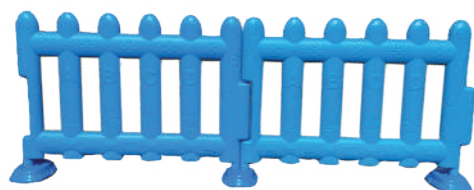

SÉPARATION PISTE

Créez des zones de jeu, d'apprentissage ou de circulation en toute simplicité grâce à notre gamme de modules esthétiques et fonctionnels. Idéals pour concevoir des parcours ludiques sur la glace ou pour séparer efficacement la piste en plusieurs espaces adaptés à vos activités.