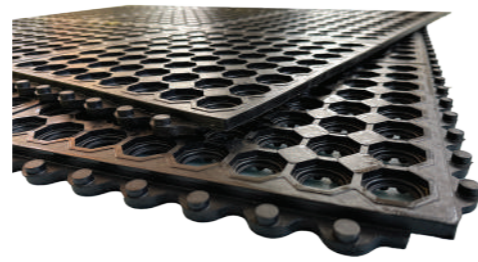

MARQUAGE & SOL

PEINTURE, MARQUAGE, LOGOS

Solutions de marquage et de coloration pour vos pistes de glace :

- **Peinture blanche** : Au choix entre la peinture ICE COLOR d'AST ou WHITE 3000 de JET ICE, reconnue depuis le Canada.
- **Peinture de dalle** : Large palette de couleurs disponibles selon vos besoins.
- **Kit marquage jetable** : Papier non-tissé 35 g/m², conforme aux normes hockey et curling.
- **Logos dans la glace** : Marquages imprimés, réutilisables, personnalisables en taille et en couleur.

CONSULTEZ-NOUS !

CAILLEBOTIS

Tapis en caoutchouc haute résistance !

Tapis robuste et résistant aux entailles, idéal pour les zones de circulation intensive.
Dimensions : 100 x 100 x 1,6 cm (1 m²) – Poids : 10 kg.
Excellente stabilité au sol grâce à un système de connexion ingénieux entre les dalles.
Face inférieure équipée de picots pour faciliter l'évacuation des liquides.

Garantie : 2 ans
Origine : RPC