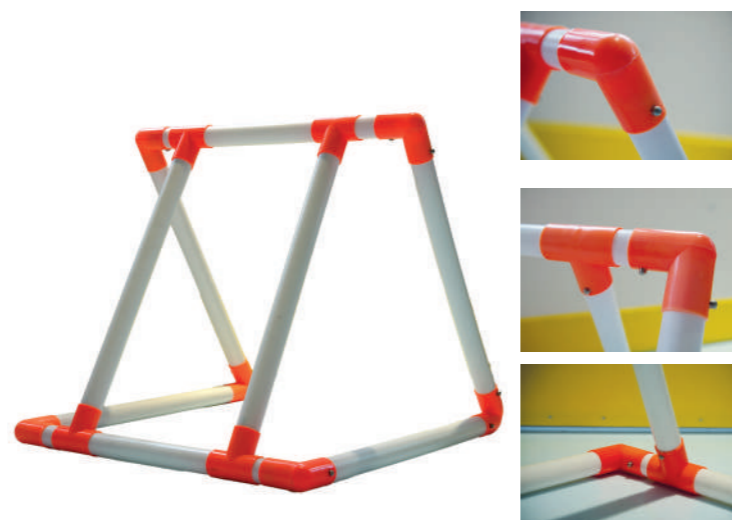

DÉAMBUL'TUB

Probablement l'aide au patinage la plus simple dans sa conception, mais aussi l'une des plus efficaces et reconnues pour initier les enfants à la patinoire. Léger et stable, il leur permet de faire leurs premiers pas sur la glace en toute confiance.

- **Public :** Enfants
- **Matière :** PU
- **Taille :** H : 80cm / l : 60cm / L : 60cm
- **Poids :** 1,7 kg
- **Garantie :** 2 ans
- **Origine :** RPC
- **Coloris :** □