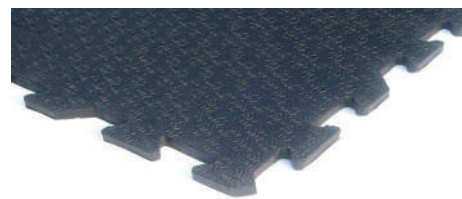

MULTI STANDARD Épaisseur 1 cm