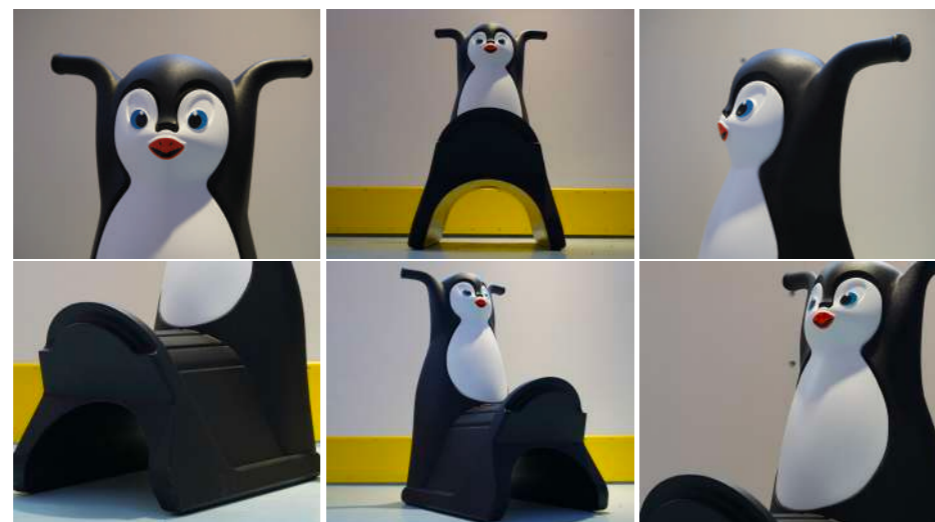

AIDE AU PATINAGE

APPRENDRE EN S'AMUSANT

GLAD'ICE

Glad'Ice est un module de glisse ludique et évolutif. Actuellement en forme de pingouin, il pourra facilement changer d'apparence grâce à un système de masque interchangeable, permettant bientôt de le transformer en différents animaux selon les envies ou les saisons.

- Public :** Enfants
- Matière :** PE
- Taille :** H : 81cm - l : 58cm - L43 cm
- Poids :** 7kg
- Garantie :** 2 ans
- Origine :** IT
- Coloris :**

EASY-GLISS

Découvrez une nouvelle façon de glisser avec Easy'Gliss ! Idéal pour débiter ou se perfectionner en toute sécurité, ce module léger, ludique et personnalisable s'adapte à tous. Pratique, les Easy'Gliss s'empilent pour un rangement simple et rapide.