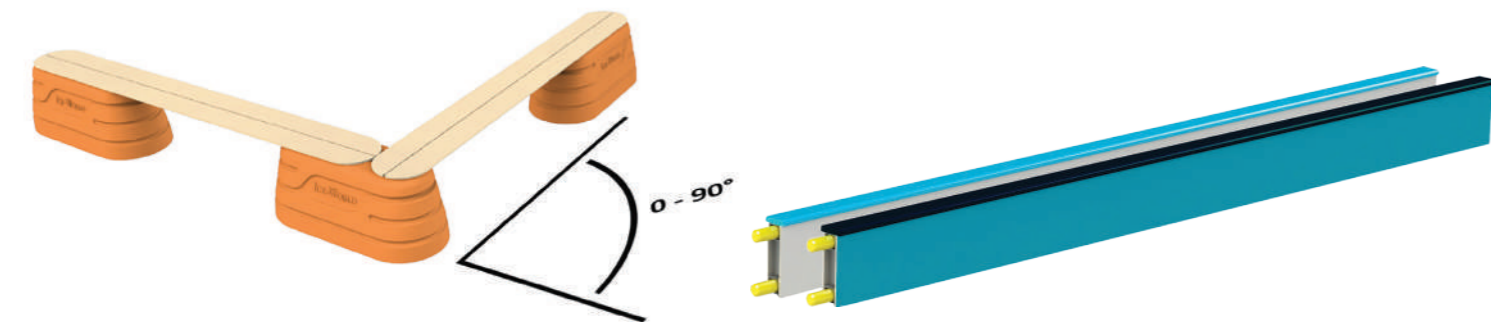

A-B-C-D

Concevez facilement des zones de jeu, d'apprentissage ou de circulation grâce à nos modules pratiques et esthétiques. Parfaits pour créer des parcours ou séparer la piste, ils s'adaptent à toutes les configurations : en ligne droite ou en angles.

Longueur : 1,05 m
Hauteur : 75 cm
Manipulation : 1 personne
Garantie : 2 ans
Origine : UE

MOUSS'DIVIDER

Module en mousse pratique et léger. Grâce à son système de Velcro et d'attaches, l'assemblage est rapide et sans effort. Résistant, il est parfaitement adapté à un usage intensif. Son format permet un stockage optimisé et des configurations multiples.

Longueur : 250 x 20 cm
Hauteur : 20 cm
Manipulation : 1 personne
Garantie : 2 ans
Origine : PL

BLOCS MOUSSE

Ensemble complet de 20 blocs pour l'apprentissage du patinage, incluant 2 arches et un chariot de transport. Les blocs, disponibles en plusieurs formes et tailles, s'adaptent à tous les besoins. Possibilité de personnalisation pour une expérience encore plus ludique.

Manipulation : 1 personne
Garantie : 2 ans
Origine : PL

MODULE ICE

Module de séparation pratique, léger et modulable, idéal pour structurer la piste ou créer des espaces d'animation sur la glace. Facilement transformable, il s'adapte à différents usages grâce à de nombreux accessoires : rehausse mur blanc ou mur de château, support sapin, bancs droits ou en angle, ou encore support publicitaire. Pensé pour s'intégrer à toutes les configurations, il peut être installé en ligne droite ou en angle. La fixation est simple, qu'il s'agisse d'une pose temporaire ou sur de longues périodes, grâce aux réglettes aluminium situées sous chaque module.

Longueur : 1 m
Largeur : 45 cm
Hauteur : 40 cm
Manipulation : 1 personne / Empilable
Garantie : 2 ans
Origine : UE

DIVIDER ICE PRO

Séparateurs de piste légers, robustes et simples à manipuler, parfaits pour moduler l'espace sur la glace. Structure en aluminium T6 avec rail noir et cloison en PEHD (bleu ou blanc), assemblée par rivets inox pour une excellente durabilité. Les accroches flexibles en polyuréthane assurent une liaison sûre entre les modules. Disponibles en deux hauteurs : 150 mm et 510 mm. Un chariot de stockage adapté est proposé, équipé de roulettes, d'une barre de manœuvre et de supports verticaux amovibles pour un transport et un rangement facilités.

Longueur : 26 à 30 m
Hauteur : 150 ou 510 mm
Manipulation : 1 personne
Chariot : Dédié au transport
Garantie : 2 ans
Origine : FI