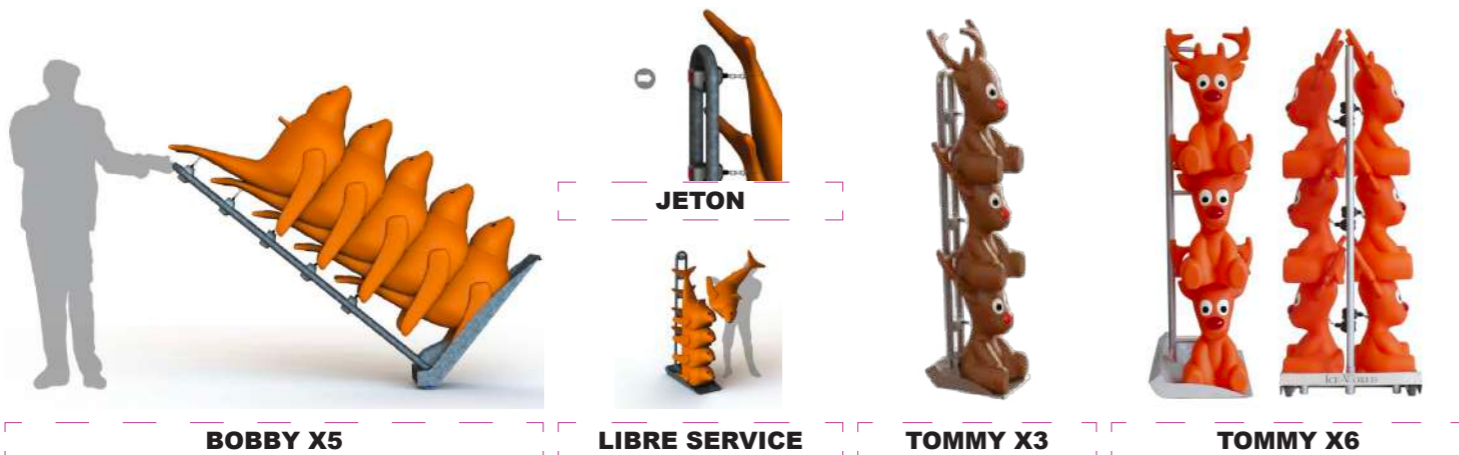

BOBBY X5

LIBRE SERVICE

TOMMY X3

TOMMY X6

LUGIGLACE

L'accessibilité sur la glace en toute simplicité !

La Lugiglance est un **support innovant** conçu pour accueillir un fauteuil roulant et permettre aux personnes à mobilité réduite de profiter pleinement des plaisirs de la glace, accompagnées d'un aidant.

Grâce à son **système sans transfert, le fauteuil se fixe directement sur la structure.** Les réglages sont rapides et intuitifs, avec des serrages ou butées ajustables selon la largeur du fauteuil, la taille des roues et la longueur du châssis.

Robuste, stable et facile à utiliser, la Lugiglance s'adapte à la grande majorité des modèles de fauteuils roulants. Elle offre ainsi une solution pratique, sécurisée et inclusive pour **rendre les patinoires accessibles à tous.**

- **Public :** Enfants / Adultes
- **Matière :** Métal
- **Taille :** H : 13cm / l : 45-70cm / L : 73cm
- **Poids :** 17 kg
- **Garantie :** 2 ans
- **Origine :** FR
- **Coloris :** ■