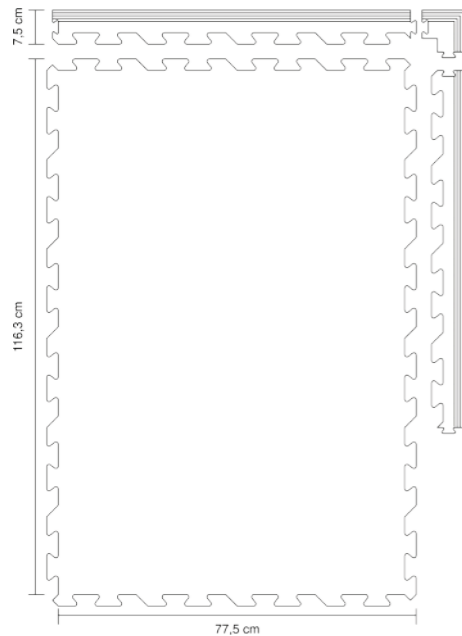

MULTI STANDARD Épaisseur 1 cm