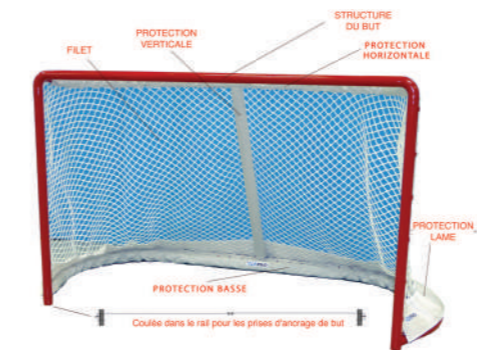

CAGES DE HOCKEY

CAGE HOCKEY IIHF

Cage de but normée IHF, alliant sécurité et solidité. Sa fabrication robuste permet un usage durable avec pièces remplaçables. Options disponibles : chariot, protections, embase fixe. Vendue par paire.

Public : Enfants / Adultes
Matière : Cage en métal
Protection : PVC / Nylon
Hauteur : 122 cm
Longueur : 183 cm
Garantie : 2 ans
Origine : EU