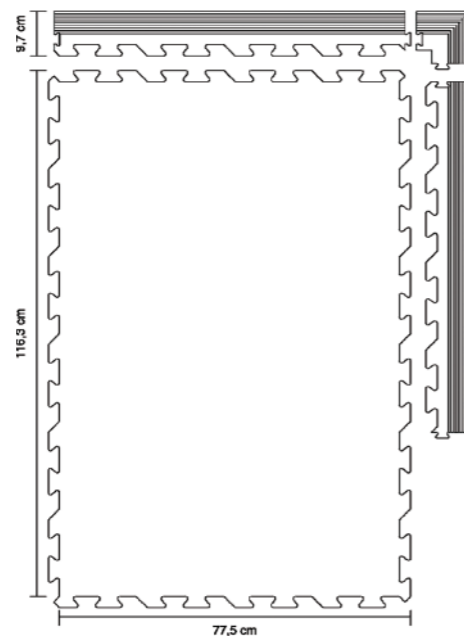

Garantie : 2 ans
Origine : RPC

MULTI STANDARD Épaisseur 1 cm

LAGAMA Épaisseur 2 cm

DAMONA Épaisseur 2 cm

DALLE CAOUTCHOUC MABOMAT

Plusieurs modèles de Tapis en caoutchouc à haute résistance aux entailles sont disponibles en plusieurs dimensions. Grande stabilité au sol et belle finition d'assemblage.