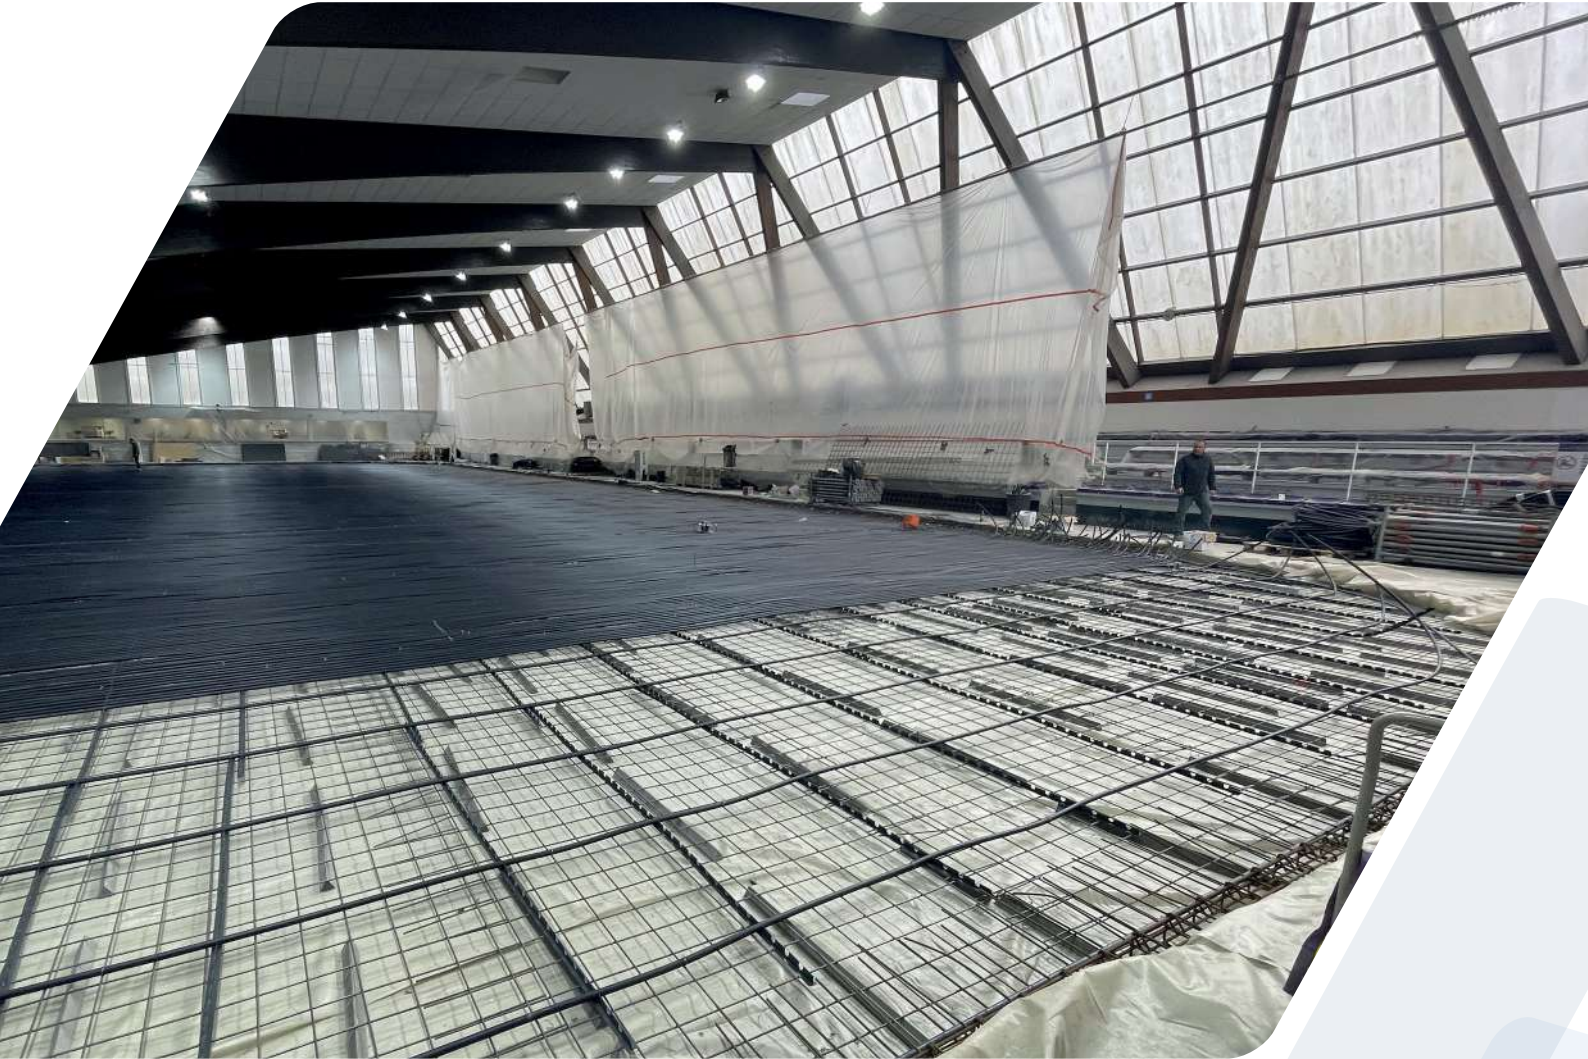

Nous assurons la continuité du SAV de la marque RAITA

Produits et travaux

Réseau | Fosse à neige

Mise en place de réseaux froid et chaud en polyéthylène haute densité.

- Collecteurs sur mesure fabriqués en Alsace, bétonnés ou en galerie à entraxe variable.
- Pose des épingles sur espaceurs.
- Contrôles d'étanchéité avec fourniture de certificats.
- Personnel formé, matériel éprouvé et calibré annuellement.
- Supportage sur mesure adapté à toutes situations, galerie ouverte, suspension aérienne, justification par note de calcul.

Fosses à neige

- Fosses à neige permanentes de dernière génération sur mesure suivant les besoins.
- Fosses à neige mobiles pour vos événements ou en dépannage.
- Études et exécution.

MABOMAT

nora® Interface®
by Interface®