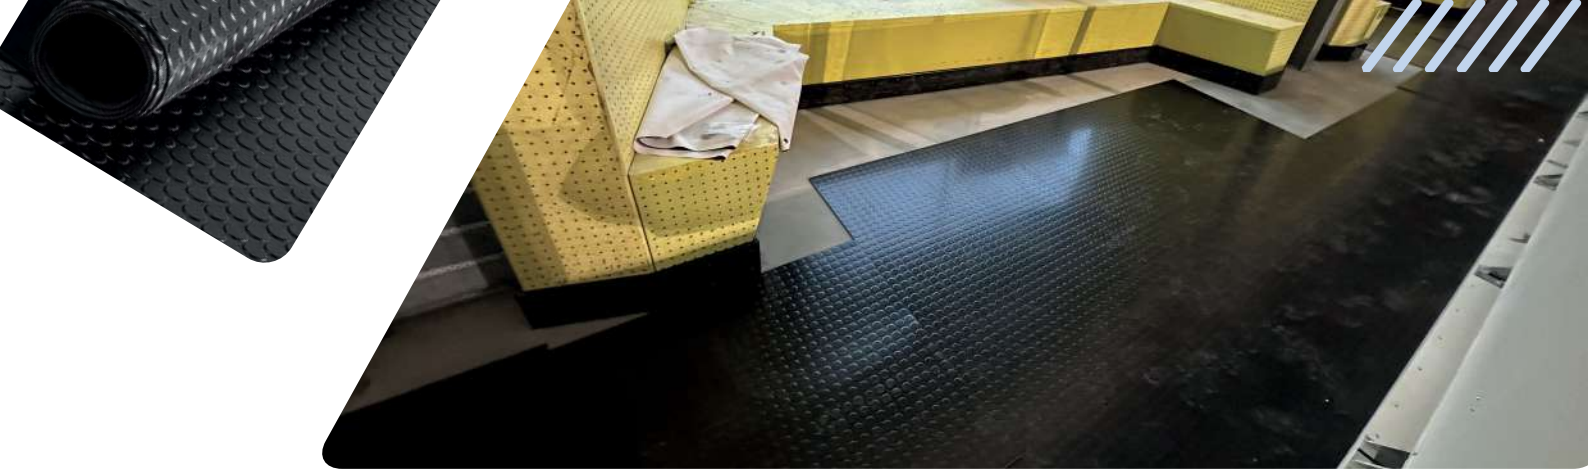

MONDO
SPORT & FLOORING.

REMP

Produits et travaux

Sols

Mise en œuvre de sol pour projets en rénovation ou neuf :

- Auto-plombé à queue d'aronde de type Mabomat
- Sol collé type Norament pastillé, Mondo Ramflex, Remp dans de multiples coloris et une grande variété de textures adaptées aux usages.
- Plinthes, seuils, protections murales et étanchéité pour autolaveuse.