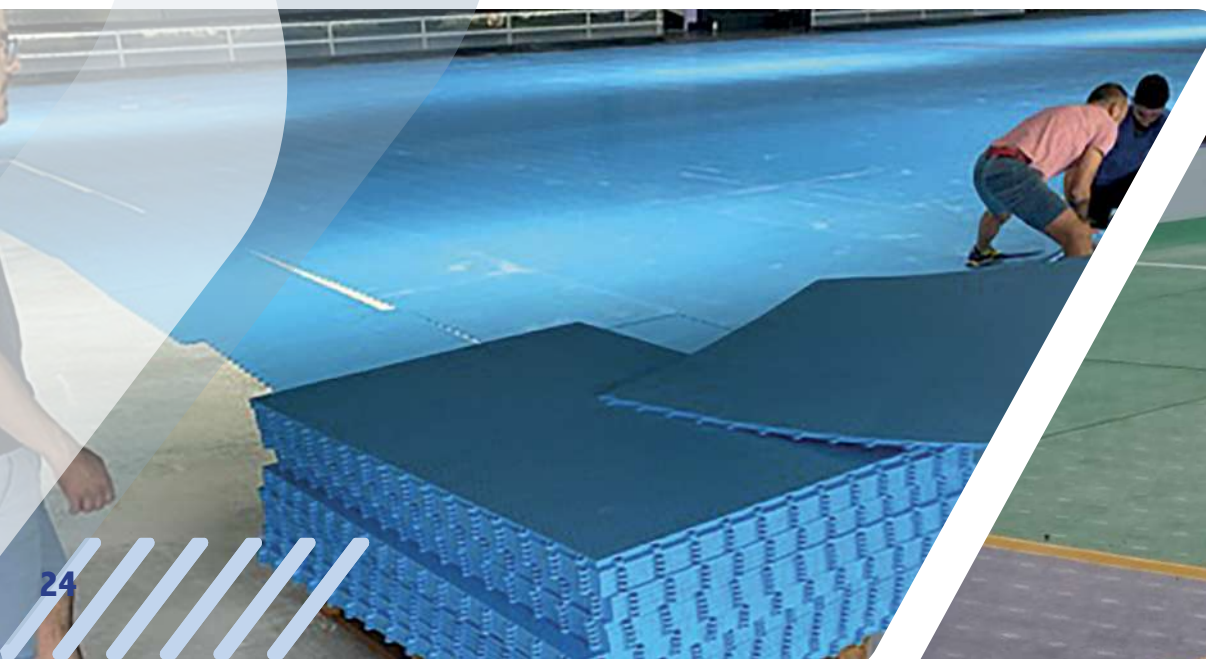

Produits et travaux

Sol Multisport

Un sol sportif révolutionnaire de dernière génération.

Les dalles sportives sont une solution révolutionnaire de dernière génération dans le domaine des sols sportifs.

À destination des collectivités, fédérations ou clubs, ces dalles en polypropylène à emboîtement réciproque forment des surfaces de jeu multisport tant intérieures qu'extérieures.

Le revêtement en dalle peut être installé en pose fixe à la place des surfaces de jeu telles que linoléum, parquets, résine mais aussi en pose mobile comme pour les Championnats du monde de Roller Hockey entre 2003 et 2016.

Ses excellentes propriétés permettent de l'employer dans des gymnases, les patinoires, les halls de sports et sur des terrains sportifs.

- Dalle pluridisciplinaire agréée y compris Handisport
- Stabilité accrue aux variations de températures 0,007% / 1°
- Matériel écologique facile d'entretien à faible coût
- Utilisation temporaire, événementiel sportif, réhabilitation de city stade, pose fixe neuf et rénovation.
- Possibilité des tracés pluridisciplinaires en indoor par marquage PVC