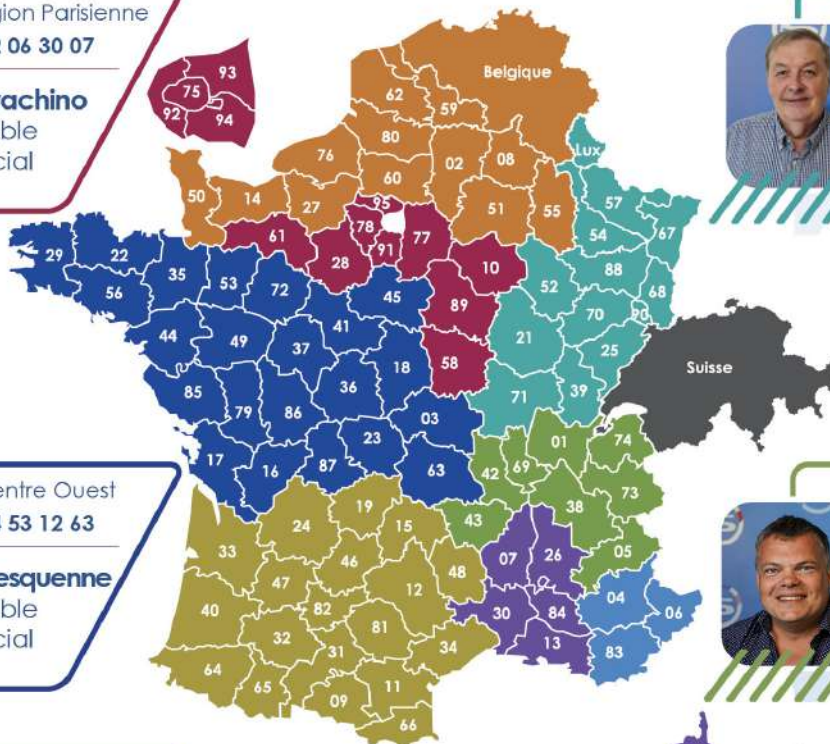

Paris et région Parisienne
+33 (0)6 49 88 49 47

Raphaël Faure
Responsable Commercial

Paris | Sud Est et Corse
+33 (0)6 72 44 92 52

Grégory Fage
Directeur Général
Responsable Grands comptes

Secteur Nord et Belgique
+33 (0)6 77 42 15 42

Bruno Hubinet
Directeur Commercial

Paris et région Parisienne
+33 (0)6 02 06 30 07

Nikita Barachino
Responsable Commercial

Secteur Grand Est
+33 (0)6 07 33 42 25

Philippe Auberfin
Président
Responsable Commercial