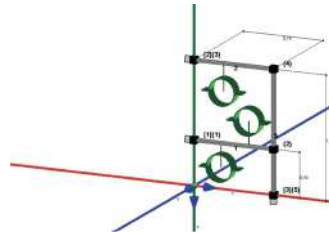

Fosses à neige

- Fosses à neige permanentes de dernière génération sur mesure suivant les besoins.
- Fosses à neige mobiles pour vos événements ou en dépannage.
- Études et exécution.